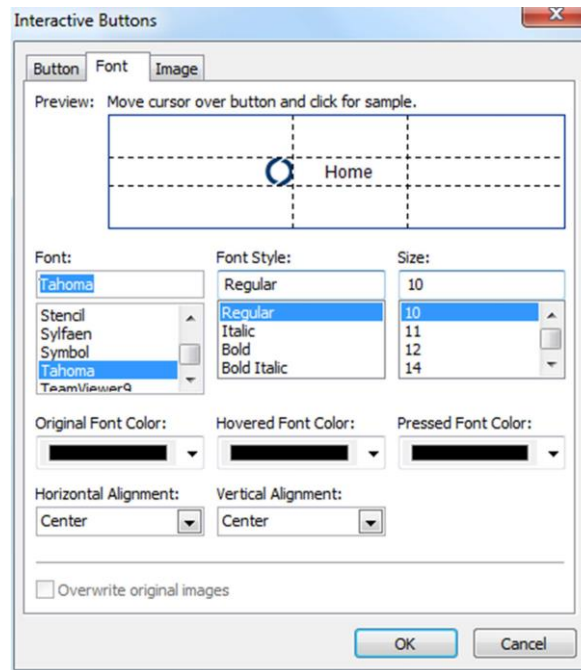

## CREAREA HIPERLEGĂTURILOR PRIN BUTOANE INTERACTIVE

Insert→Interactive Buttons

Se deschide caseta Interactive Buttons

Optiunea Font – Formatarea fontului

## Optiunea Image