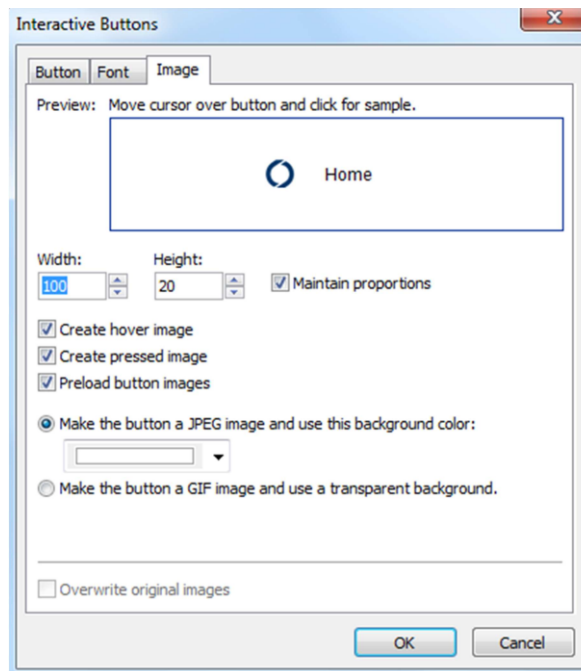

## CREAREA HIPERLEGĂTURILOR PRIN BUTOANE INTERACTIVE

Insert→Interactive Buttons

Se deschide caseta Interactive Buttons

Optiunea Font – Formatarea fontului

## Optiunea Image